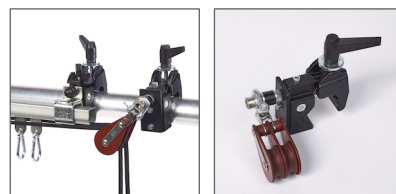

## Vorhangschienensystem TRACK-100 -M

<b>aufhängefertige Vorhangschienen, (Plug&amp;Perform)</b>		
7402	kompl. 2,0 m Stück inkl. Superclamps und Verbinder	124,00 €
7401	kompl. 1,0 m Stück inkl. Superclamp und Verbinder	69,00 €
7410	kompl. Bogenstück 90° inkl. Superclamps und Verbinder andere vor konfektionierte Längen auf Anfrage möglich	215,00 €

7406	<b>Schlußstück für aufhängefertige Vorhangschiene</b> <b>Abschlußstück</b> inkl. 1x Superclamp + 2 x Rollenstopper	51,00 €
Hinweis: Pro Schienenstrang wird nur ein Schlußstück benötigt. Pro Schlußstück erhält man 2x Rollenstopper und die letzte fehlende MANFROTTO-Klemme. Das Bauteil selbst ist etwa 12 cm lang		

7412	<b>Doppel-Umlenkrolle vertikal - (Head Pulley) Track-100</b> Seil-Ableitrolle für Seile bis max 12mm	88,00 €
Hinweis: Die Montage erfolgt mittels Manfrotto-Klemme an der haltenden Traverse. Das Bauteil kann versetzt angebracht werden. Sie benötigen das Bauteil 1x pro Zugvorhang.		