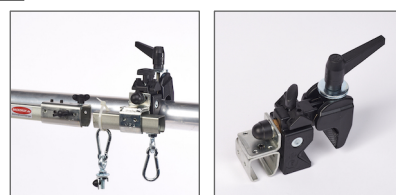

## Vorhangschienensystem TRACK-100 -M

<b>aufhängefertige Vorhangschienen, (Plug&amp;Perform)</b>		
7402	kompl. 2,0 m Stück inkl. Superclamps und Verbinder	124,00 €
7401	kompl. 1,0 m Stück inkl. Superclamp und Verbinder	69,00 €
7410	kompl. Bogenstück 90° inkl. Superclamps und Verbinder andere vor konfektionierte Längen auf Anfrage möglich	215,00 €

7406	<b>Schlußstück für aufhängefertige Vorhangschiene</b> <b>Abschlußstück</b> inkl. 1x Superclamp + 2 x Rollenstopper	51,00 €
Hinweis: Pro Schienenstrang wird nur ein Schlußstück benötigt. Pro Schlußstück erhält man 2x Rollenstopper und die letzte fehlende MANFROTTO-Klemme. Das Bauteil selbst ist etwa 12 cm lang		