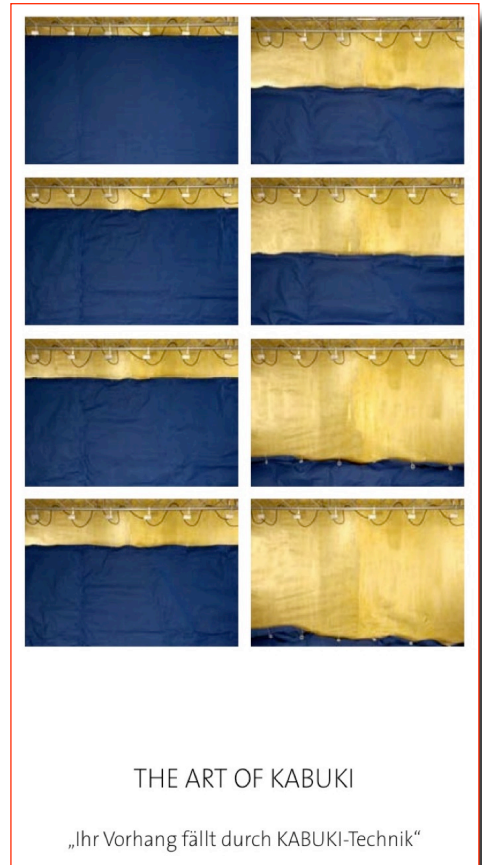

Preisliste 08/2011

Alle Preise zuzüglich Frachtkosten ab Osnabrück und MwSt.

Kabuki System (Verleih): Verleih incl. Kabel und Transportcases

- Maximal 150 m Vorhänge können mit unserem System ausgelöst werden.
- Es werden keine Trafos benötigt !
- „Auslösung“ über kleine handliche Auslöseboxen
- Betrieb über manuelle Auslösung
- Betrieb über Dimmer/Lichtpult
- Betrieb über DMX-512-Auslöseboxen
- Mehrere Kanäle möglich
- Betriebsspannung = 230 Volt, Verkabelung mit Powercon Kabeln
- Bis 150 Stück in Reihe über Repeater-Boxen

Kabuki-Abwurfbox, max 8 kg	Miete: 15,00 €/Tag
Auslöseboxen, manuell	Miete: 15,00 €/Tag
Auslöseboxen, 3 CH Manuell	Miete: 17,00 €/Tag
Auslöseboxen, DMX-512 (2 CH)	Miete: 25,00 €/Tag
Auslöseboxen, DMX-512 (6 CH)	Miete: 29,00 €/Tag
Kabuki-Repeater (1/26 m)	Miete: 10,00 €/Tag
VIP-Button (roter Knopf)	Miete: 5,00 €/Tag

Beispiel:

Für 12 m Vorhang (z.B. 13 Boxen)	Miete: 195,00 €/Tag
Auslösebox, manuell	Miete: 15,00 €/Tag
Versand per DPD (20 kg)	Fracht: 9,50 €

Gesamt (1 Tag) 219,50 €

Zuzügl. Frachtkosten und MwSt.
Es gelten unsere AGBs (siehe www.backdrop.de)

Fracht:

Wir liefern europaweit per DPD Standard oder TNT-Express an unsere Kunden aus. Schnelle und besondere Versandformen sind gegen Aufpreis möglich, sprechen Sie bitte mit uns ab.

Die DPD-Tarife gelten für alle gewerblichen Adressen mit einer regelmäßigen Geschäftszeit. Alle Waren verschicken wir auf Gefahr und Risiko des Empfängers. Natürlich können Sie auch bei uns direkt abholen !

Unsere Versandadresse

Backdrop.de - Bühnentextilien
Anton-Storch-Str. 21, 49080 Osnabrück,
Email: deko@backdrop.de
www.backdrop.de
Tel: 0541 385591